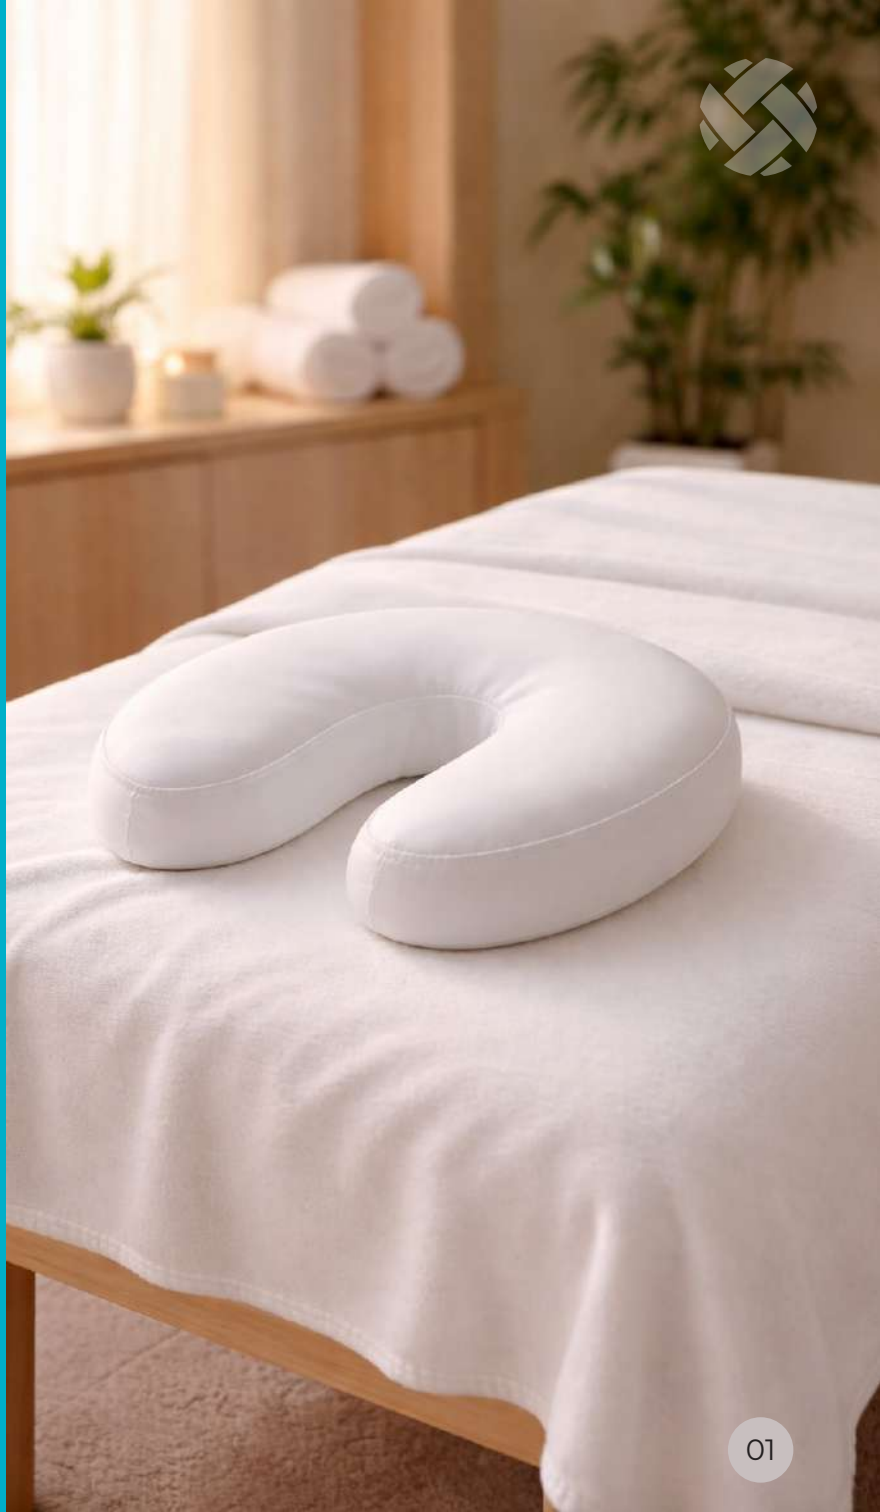

Cilindros y Fundas para Cilindros

Protector de colchón capitonado una empresa orgullosamente mexicana dedicada a la fabricación de blancos hechos.

Medidas:

Hand Towel | 50 x 90cm

Bath Sheet | 92 x 150cm

Colores: