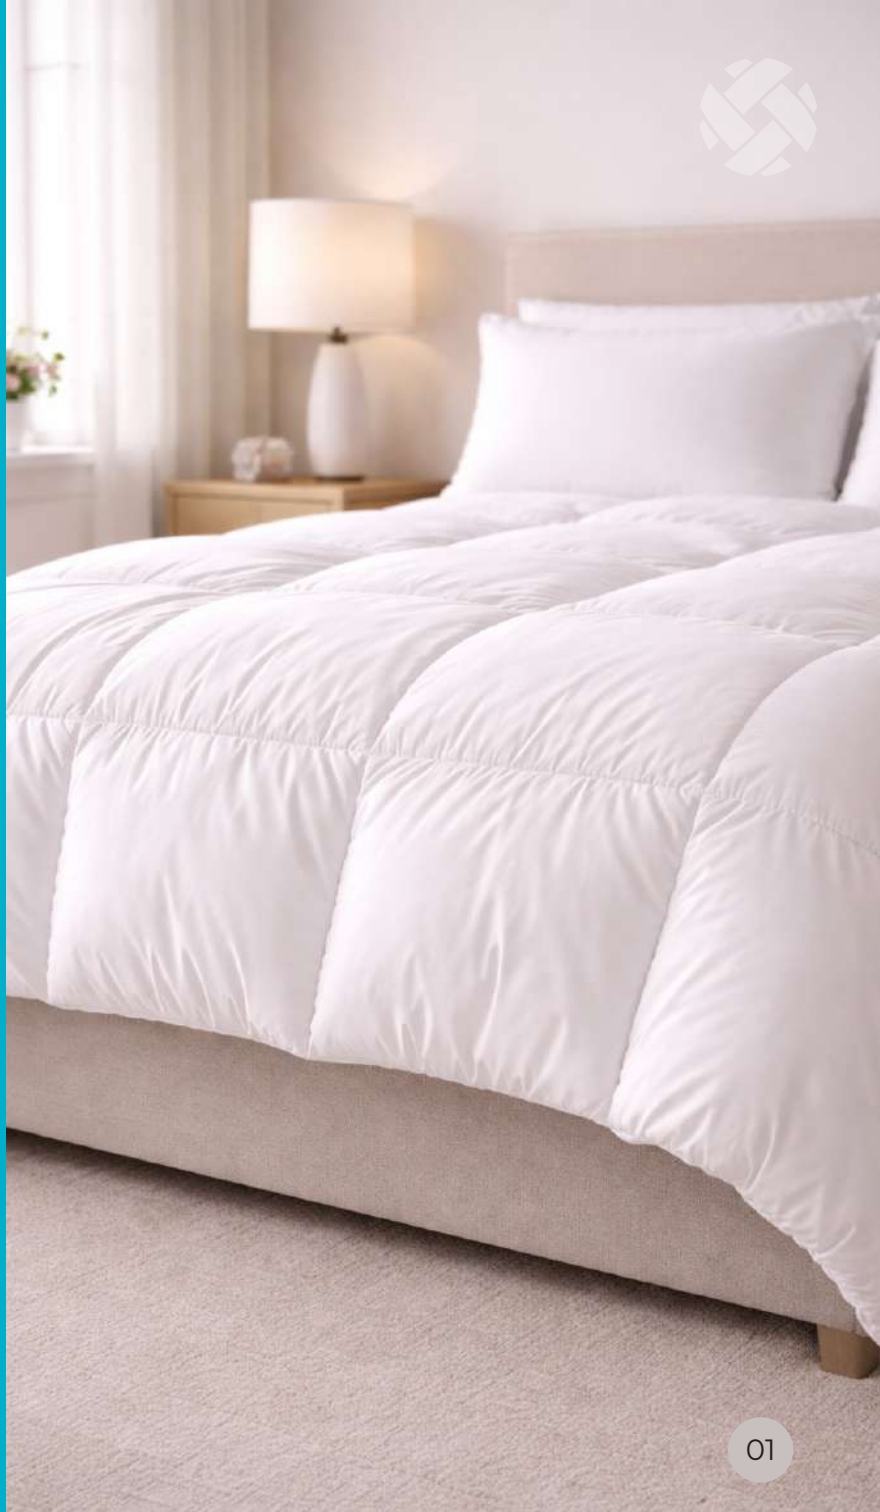

Blancos

Edredones

Protector de colchón capitonado una empresa orgullosamente mexicana dedicada a la fabricación de blancos hechos.

Medidas:

Hand Towel | 50 x 90cm

Bath Sheet | 92 x 150cm

Colores: