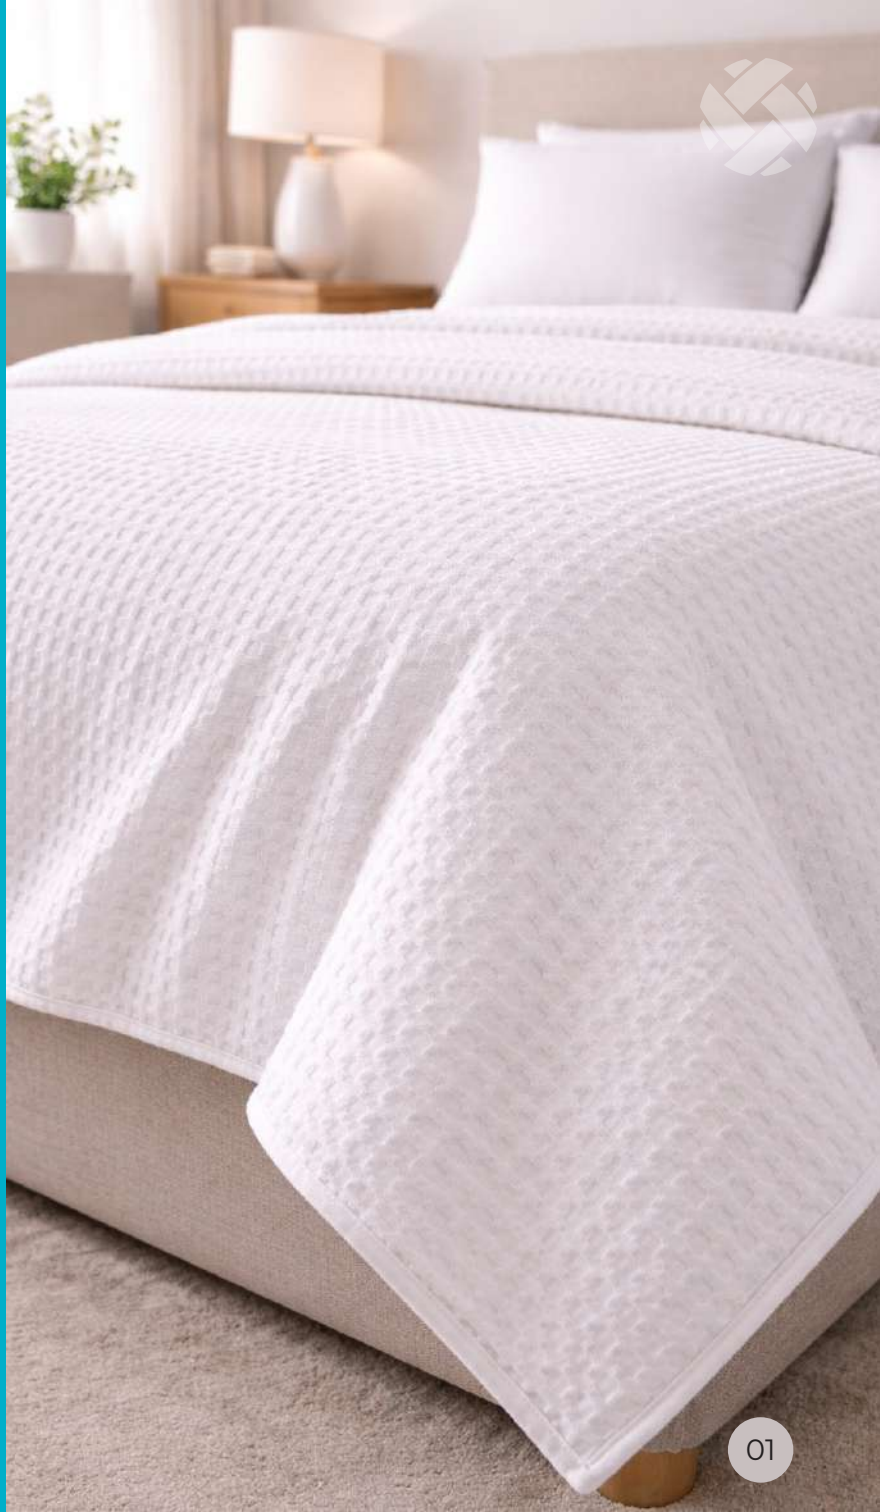

Blancos

Sobrecamas

Protector de colchón capitonado
una empresa orgullosamente
mexicana dedicada a la
fabricación de blancos hechos.

Medidas:

Hand Towel | 50 x 90cm

Bath Sheet | 92 x 150cm

Colores: